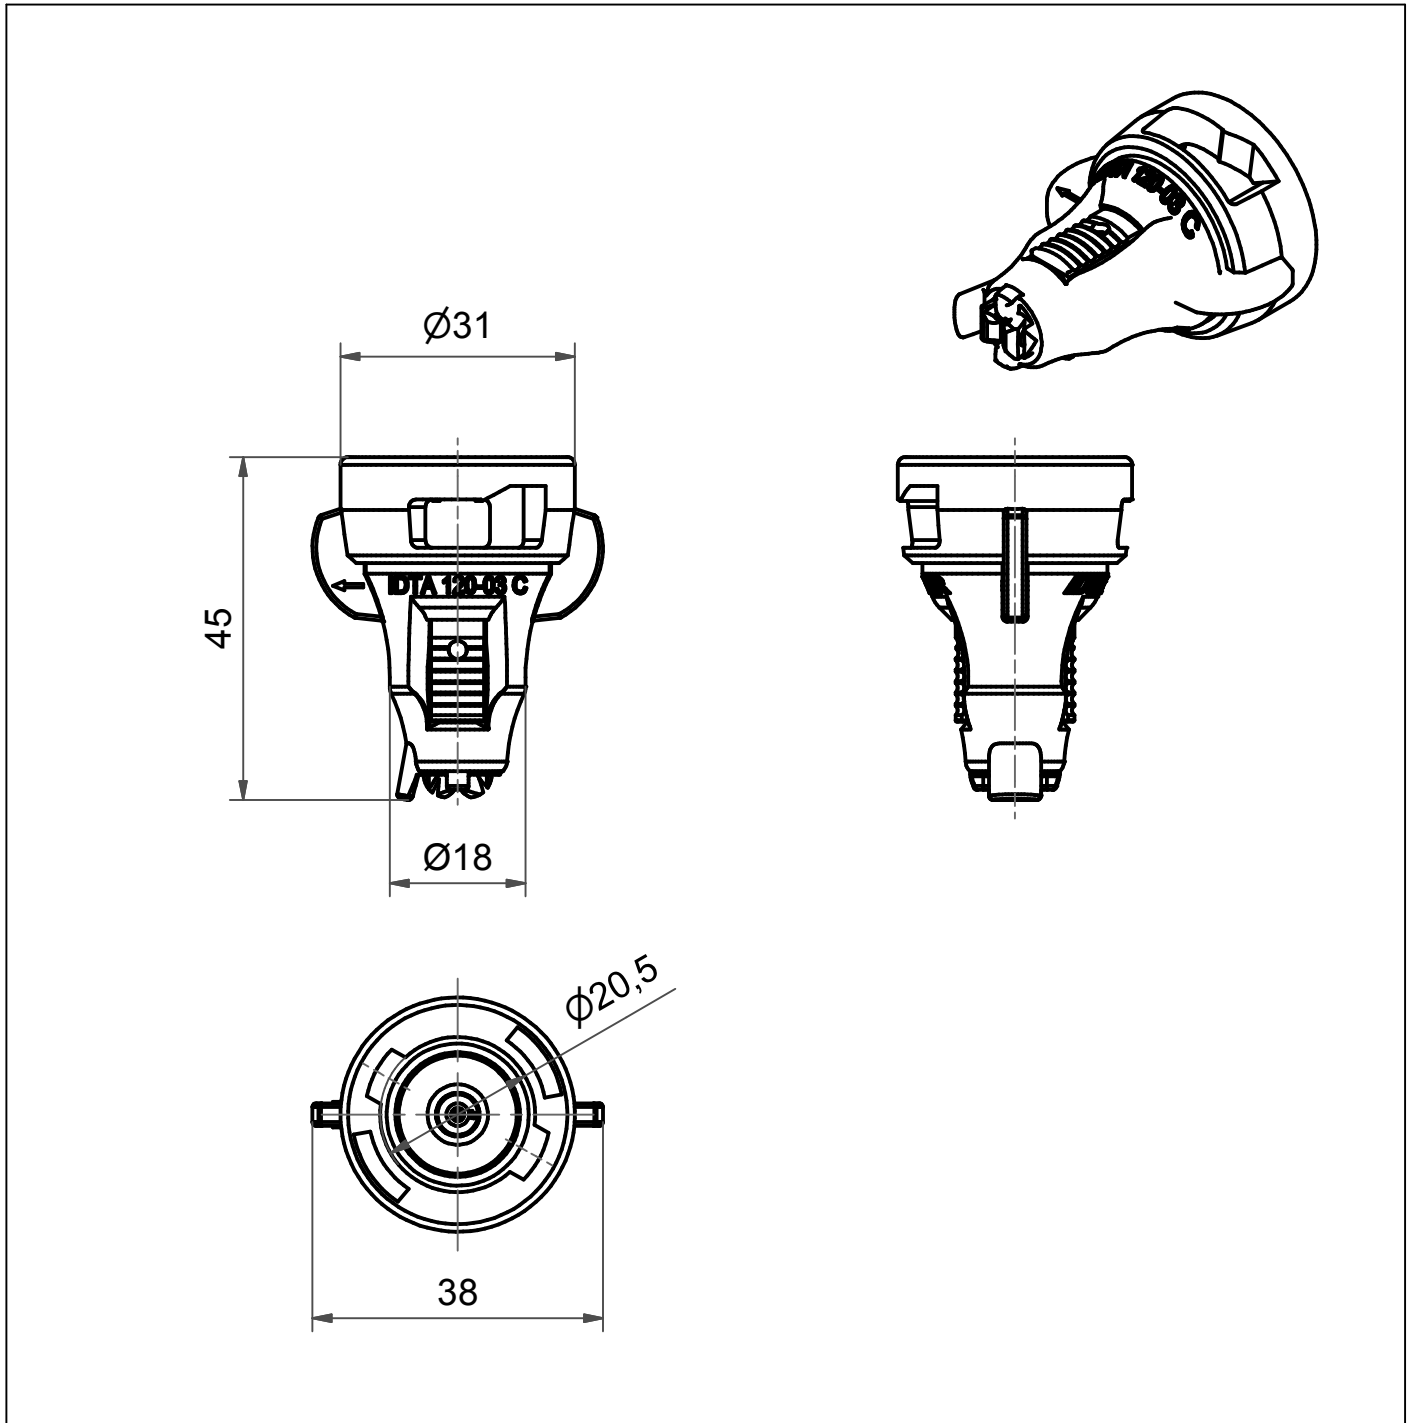

## AV0-6TA.407.C8.00.00.0

Injektordüse IDTA

Werkstoff: POM / Keramik

INJEKTOR NOZZLE IDTA

MATERIAL: POM / CERAMIC

LDN: \_6TA407C800000DE\_AV0DE\_00

Volumenstrom Wasser $\dot{V}_W = 1,53$ l/min bei 5 bar	Strahlwinkel $\alpha = 90^\circ / 120^\circ$
FLOW RATE WATER $\dot{V}_W = 1,53$ L/MIN AT 5 BAR	SPRAY ANGLE $\alpha = 90^\circ / 120^\circ$
Gewicht /Weight =                      kg	DIMENSIONS IN MM
	2015-JUL-29-FE-STAD