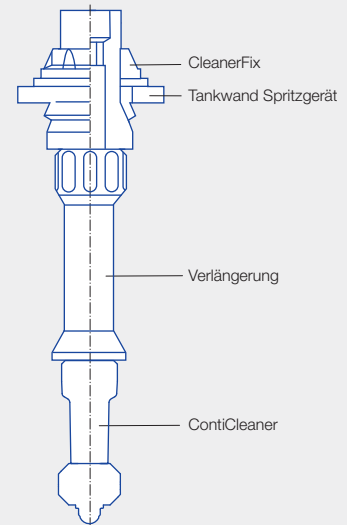

CleanerFix

- Für die Tankmontage von außen
- Geeignet für ContiCleaner und andere Reinigungsdüsen

CleanerFix

Verlängerung

CleanerFix	Bestell-Nr.
Zur Montage von Reinigungsdüsen ohne Betreten des Tanks.	050.050.56.00.00
Für ein einfaches, schnelles und sicheres Auswechseln von Reinigungsdüsen im Tank.	
Verlängerung für CleanerFix ca. 9,5 cm	050.050.53.10.00

Mehr Informationen zum ContiCleaner siehe Seite 113.

Montage

Die Montage ist mit wenigen Handgriffen erledigt.
Unsere Videoanleitung zeigt die einzelnen Schritte.

Montagevideo
www.lechler.com/de/mediathek
Oder einfach QR-Code scannen.