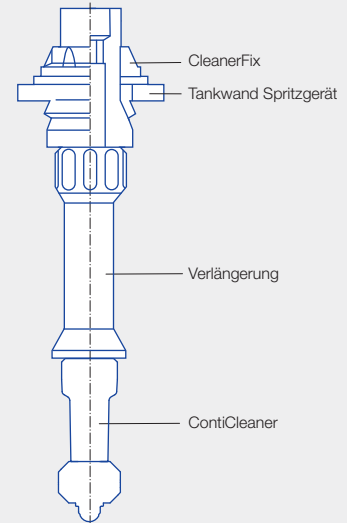

CleanerFix

- Für die Tankmontage von außen
- Geeignet für ContiCleaner und andere Reinigungsdüsen

CleanerFix

Verlängerung

CleanerFix	Bestell-Nr.
Zur Montage von Reinigungsdüsen ohne Betreten des Tanks.	050.050.56.00.00.0
Für ein einfaches, schnelles und sicheres Auswechseln von Reinigungsdüsen im Tank.	
Verlängerung für CleanerFix ca. 9,5 cm	050.050.53.10.00

Mehr Informationen zum ContiCleaner siehe Seite 113.

Montage

Die Montage ist mit wenigen Handgriffen erledigt.
Unsere Videoanleitung zeigt die einzelnen Schritte.

Montagevideo
www.lechler.com/de/mediathek
Oder einfach QR-Code scannen.