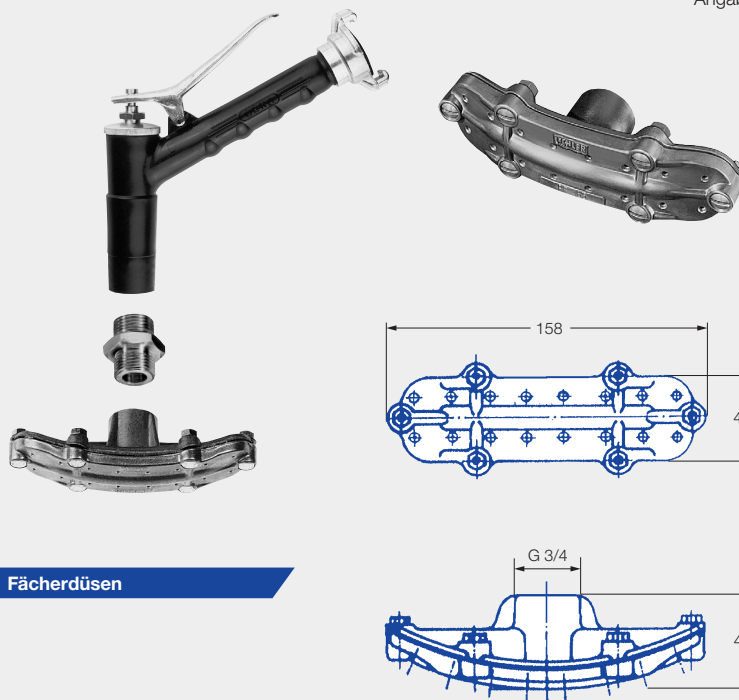

➤ Fächerdüsen

- Spezialdüse für die schonende Ausbringung großer Flüssigkeitsmengen

Vorteile

- Feine, sanfte Zerstäubung
- Schonende Pflanzenberegnung
- Effektive Stalldesinfektion. Bitte Sicherheitshinweise des Mittelherstellers beachten
- Optional mit Sprühpistole und GEKA-Anschlusskupplung lieferbar

Technische Daten:

Werkstoff
Leichtmetall

Druckbereiche
2–10 bar

Bestell-Nr.	
Sprühpistole mit GEKA-Anschlusskupplung	Doppelnippel G 3/4
095.016.00.01.76	065.611.30.00.00

Bestell-Nr.	Volumenstrom [l/min]		
	2,0 bar	5,0 bar	10,0 bar
Düse ohne Halterohr Anschluss G 3/4			
531.003.41.00.00	31,5	49,8	70,4
531.093.41.00.00	53,0	83,8	119,0
531.133.41.00.00	67,0	106,0	150,0