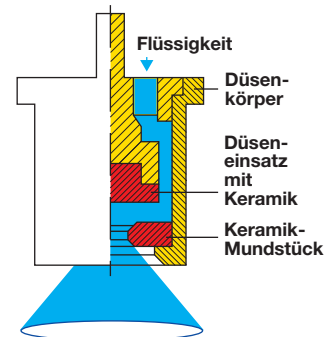

Düsengrößen
005 – 05

Spritzwinkel
80°

Werkstoffe
Keramik

Druckbereiche
3 – 8 – 20 bar

Empfohlene Filter
60 M 005 – 04
25 M 05

Tropfengrößen
Fein – sehr fein

Überwurfmuttern
Ø 11,9 mm

Anwendungsbereiche

Pflanzenschutzmittel
und Wachstums-
regulatoren

Pflanzenschutz in
Raumkulturen

Rückenspritzen

Gewächshaus

Spritztablelle für Hohlkegeldüsen TR 80

		l/min																
		3,0	4,0	5,0	6,0	7,0	8,0	9,0	10,0	11,0	12,0	13,0	14,0	15,0	16,0	17,0	19,0	20,0
																		
TR 80-005	60 M	0,20	0,23	0,25	0,28	0,30	0,32	0,34	0,36	0,38	0,39	0,41	0,42	0,44	0,45	0,47	0,49	0,51
TR 80-0067	60 M	0,27	0,31	0,35	0,38	0,41	0,44	0,47	0,49	0,52	0,54	0,56	0,58	0,60	0,62	0,64	0,68	0,70
TR 80-01	60 M	0,39	0,45	0,51	0,55	0,60	0,64	0,68	0,72	0,75	0,78	0,82	0,85	0,88	0,91	0,93	0,99	1,01
TR 80-015	60 M	0,59	0,68	0,76	0,83	0,90	0,96	1,02	1,07	1,13	1,18	1,22	1,27	1,31	1,36	1,40	1,48	1,52
TR 80-02	60 M	0,80	0,92	1,03	1,13	1,22	1,30	1,38	1,45	1,53	1,60	1,67	1,73	1,79	1,85	1,90	2,01	2,07
TR 80-03	60 M	1,19	1,37	1,53	1,68	1,81	1,94	2,06	2,17	2,28	2,38	2,48	2,57	2,66	2,75	2,83	2,99	3,07
TR 80-04	60 M	1,58	1,82	2,04	2,23	2,41	2,58	2,74	2,88	3,03	3,16	3,29	3,41	3,53	3,65	3,76	3,98	4,08
TR 80-05	25 M	1,97	2,28	2,55	2,79	3,01	3,22	3,42	3,60	3,77	3,94	4,10	4,26	4,41	4,55	4,69	4,96	5,09

- Ausbringdaten gelten für Wasser
- Düsen vor jeder Spritzsaison durch Auslitern überprüfen
- Druck gemessen an der Düse

Düsen-Kalkulator-App

Apple

Android

Bestellbeispiel

Typ + Spritzwinkel + internationale Düsengröße + Werkstoff = Bestellnummer
 TR 80° 02 C (Keramik) = TR 80-02 C