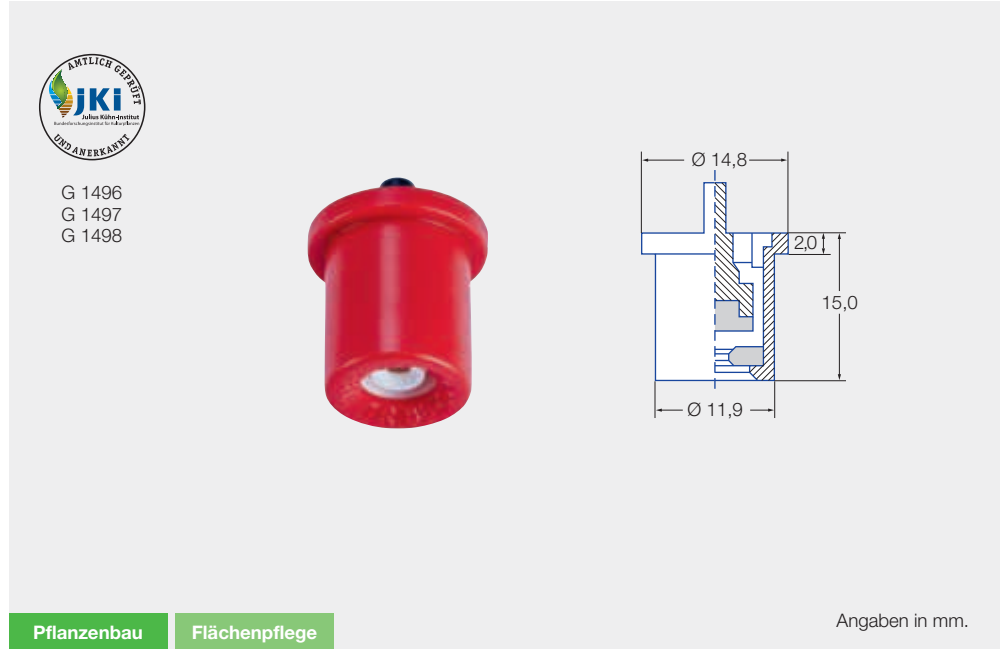

Hohlkegeldüsen TR 80

Feintropfige Hohlkegeldüse.

Vorteile

- Optimiertes, enges Tropfenspektrum
- Feine Tropfen sorgen für hohen Bedeckungsgrad
- Düseninsatz mit Schnappverschluss vor dem Herausfallen gesichert
- Verstopfungsunempfindlich durch Rundlochbohrung
- ISO-farbcodiert

Düsengrößen
005 – 05

Spritzwinkel
80°

Werkstoffe
Keramik

Druckbereiche
3 – 8 – 20 bar

Empfohlene Filter
60 M 005 – 04
25 M 05

Tropfengrößen
Fein – sehr fein

Überwurfmuttern
Ø 11,9 mm

Anwendungsbereiche

Pflanzenschutzmittel
und Wachstums-
regulatoren

Pflanzenschutz in
Raumkulturen

Rückenspritzen

Gewächshaus

Spritztablelle für Hohlkegeldüsen TR 80

		l/min																
		3,0	4,0	5,0	6,0	7,0	8,0	9,0	10,0	11,0	12,0	13,0	14,0	15,0	16,0	17,0	19,0	20,0
																		
TR 80-005	60 M	0,20	0,23	0,25	0,28	0,30	0,32	0,34	0,36	0,38	0,39	0,41	0,42	0,44	0,45	0,47	0,49	0,51
TR 80-0067	60 M	0,27	0,31	0,35	0,38	0,41	0,44	0,47	0,49	0,52	0,54	0,56	0,58	0,60	0,62	0,64	0,68	0,70
TR 80-01	60 M	0,39	0,45	0,51	0,55	0,60	0,64	0,68	0,72	0,75	0,78	0,82	0,85	0,88	0,91	0,93	0,99	1,01
TR 80-015	60 M	0,59	0,68	0,76	0,83	0,90	0,96	1,02	1,07	1,13	1,18	1,22	1,27	1,31	1,36	1,40	1,48	1,52
TR 80-02	60 M	0,80	0,92	1,03	1,13	1,22	1,30	1,38	1,45	1,53	1,60	1,67	1,73	1,79	1,85	1,90	2,01	2,07
TR 80-03	60 M	1,19	1,37	1,53	1,68	1,81	1,94	2,06	2,17	2,28	2,38	2,48	2,57	2,66	2,75	2,83	2,99	3,07
TR 80-04	60 M	1,58	1,82	2,04	2,23	2,41	2,58	2,74	2,88	3,03	3,16	3,29	3,41	3,53	3,65	3,76	3,98	4,08
TR 80-05	25 M	1,97	2,28	2,55	2,79	3,01	3,22	3,42	3,60	3,77	3,94	4,10	4,26	4,41	4,55	4,69	4,96	5,09

- Ausbringdaten gelten für Wasser
- Düsen vor jeder Spritzsaison durch Auslitern überprüfen
- Druck gemessen an der Düse

Düsen-Kalkulator-App

Apple

Android

Bestellbeispiel

Typ + Spritzwinkel + internationale Düsengröße + Werkstoff = Bestellnummer
 TR 80° 02 C (Keramik) = TR 80-02 C