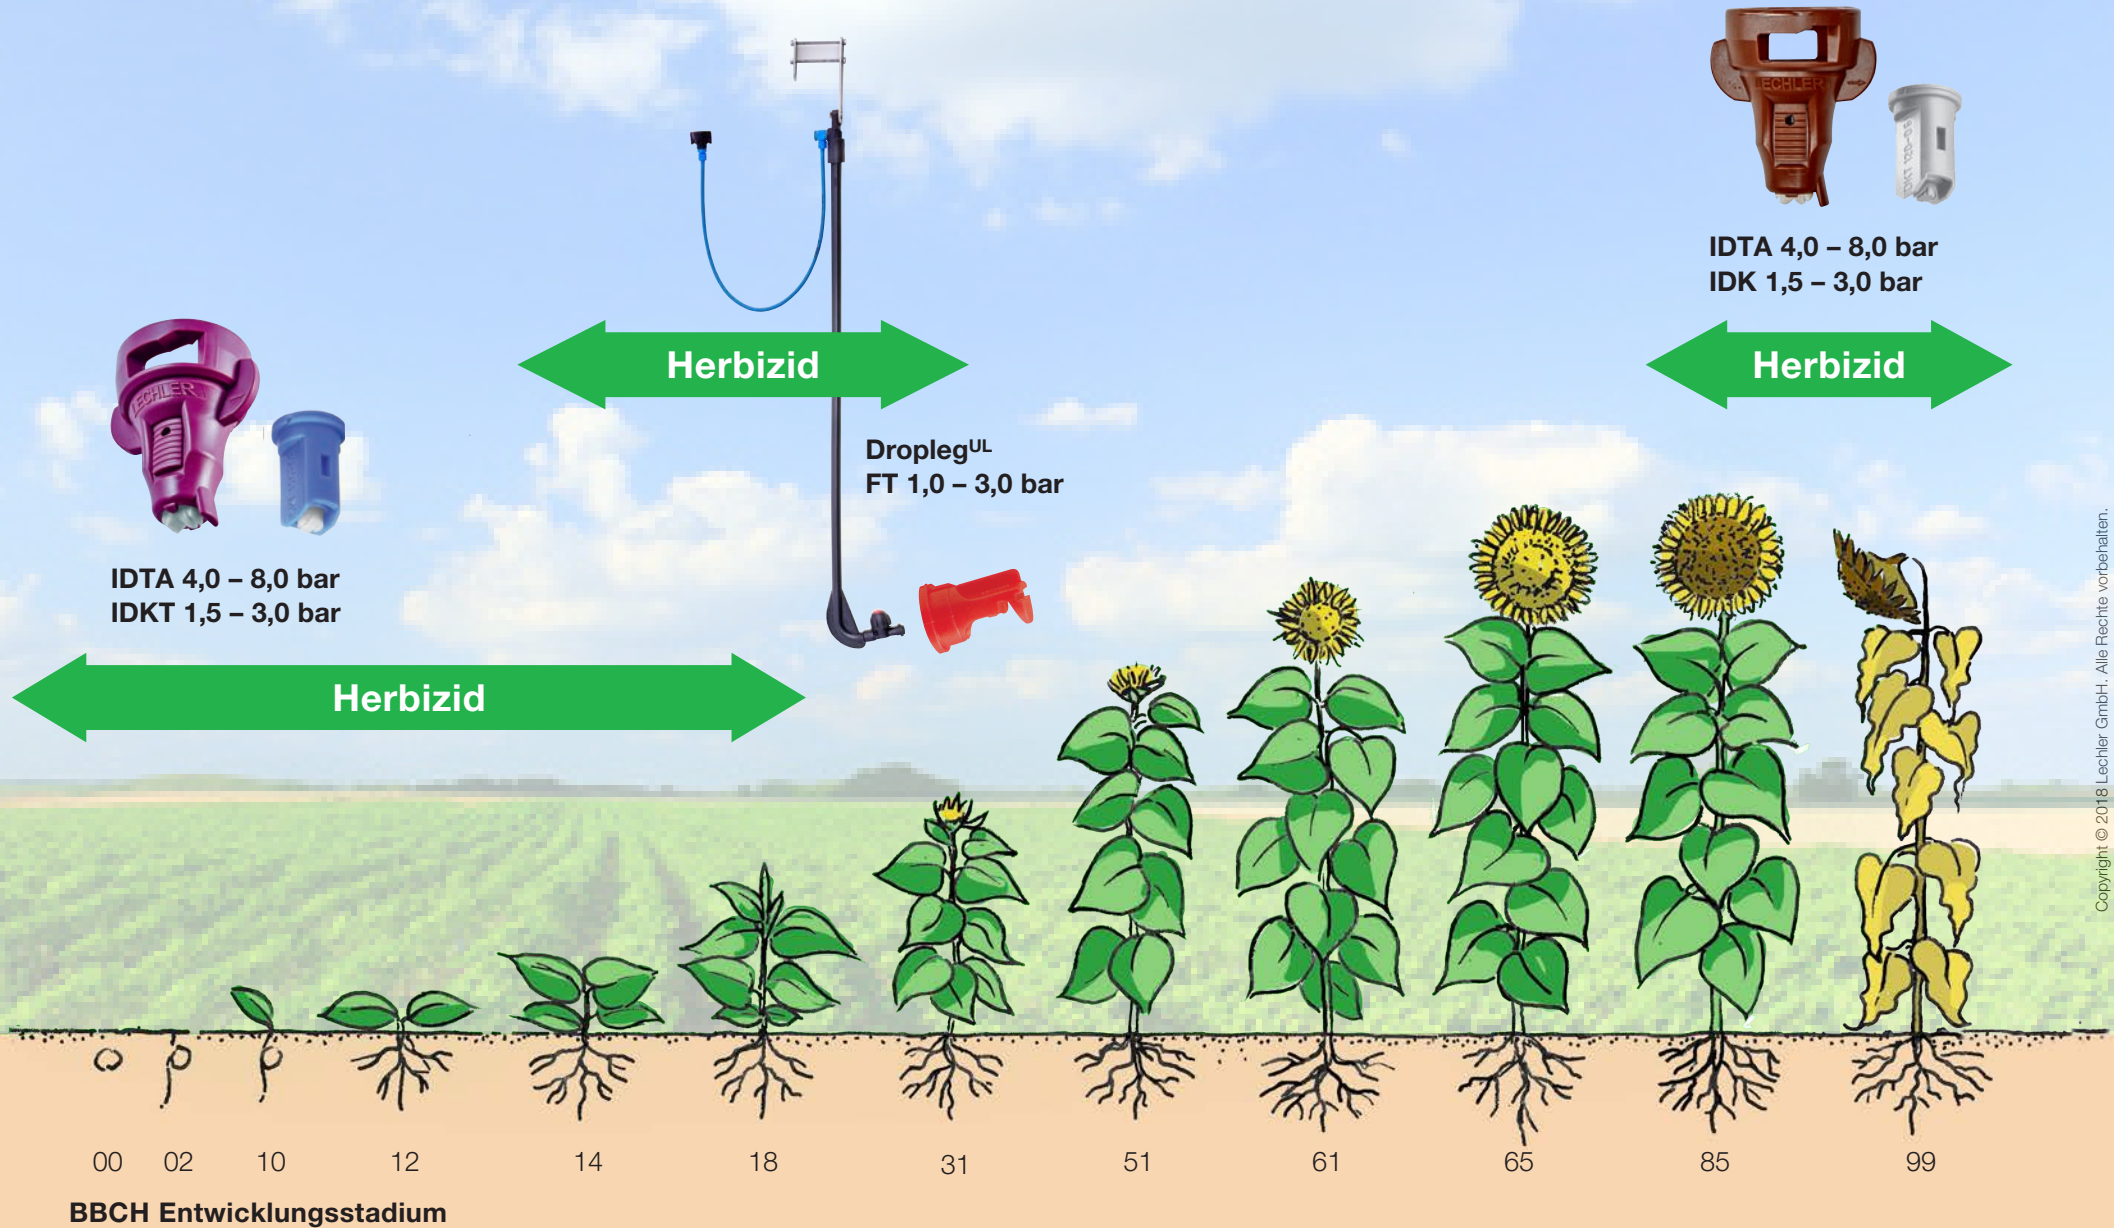

Düsenempfehlung in Sonnenblumen

Pflanzenschutzmittelanwendungen

ENGINEERING
YOUR SPRAY SOLUTION

Düsenempfehlung in Sonnenblumen

Fungizid- und Insektizidanwendungen

ENGINEERING
YOUR SPRAY SOLUTION

BBCH Entwicklungsstadium