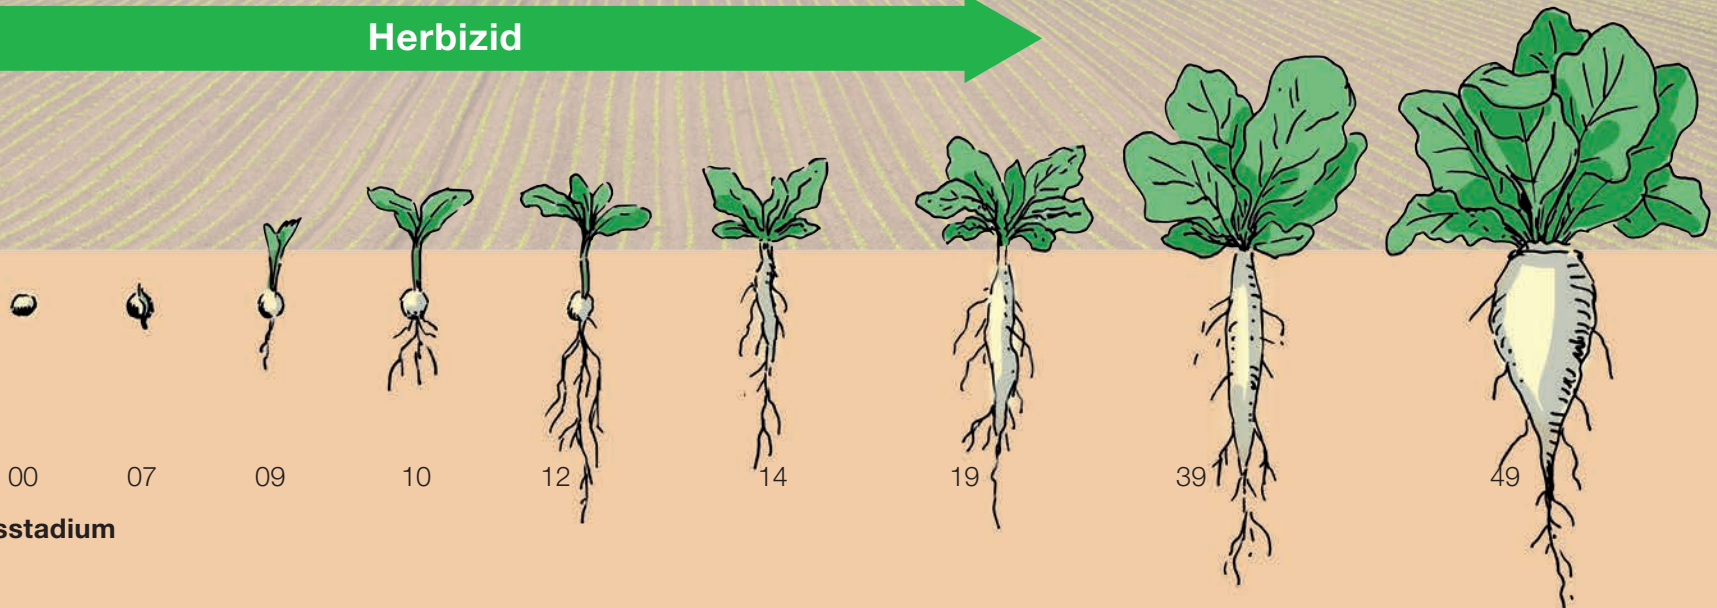

# Düsenempfehlung in Zuckerrüben

Pflanzenschutzmittelanwendungen

ENGINEERING  
YOUR SPRAY SOLUTION

BBCH Entwicklungsstadium

# Düsenempfehlung in Zuckerrüben

AHL-Anwendungen

ENGINEERING  
YOUR SPRAY SOLUTION