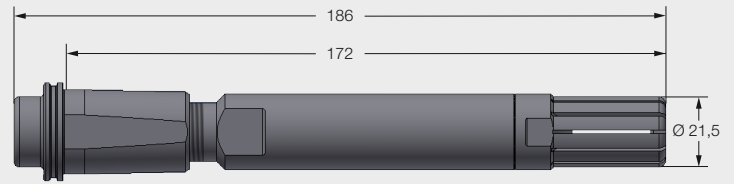

WSV mit 6P4-Düse