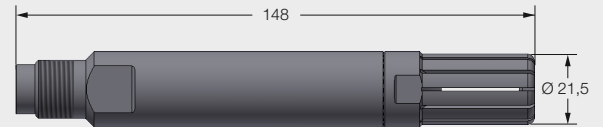

WSV Water Stop Ventil für Düsenbaureihe 6P4 und 6P3

- Rückschlagventil enthält bereits den Strahlrichter
- Jedes Rückschlagventil hat einen Filter
- Komplett aus Edelstahl
- Metallisch dichtend
- Gehärteter Kolben

WSV (für Baureihe 6P3) ohne Düse